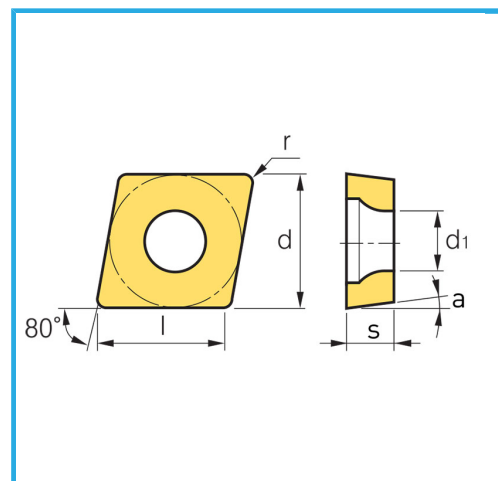

NEGATIVE.

Dimensions	12 mm
d	12,70 mm
l	12,9 mm
S	4,76 mm
r	0,4 mm
d1	5,16 mm
a°	-
Pack	10
Gross weight	0,01 kg
EAN Code	8012667359447

Box

-