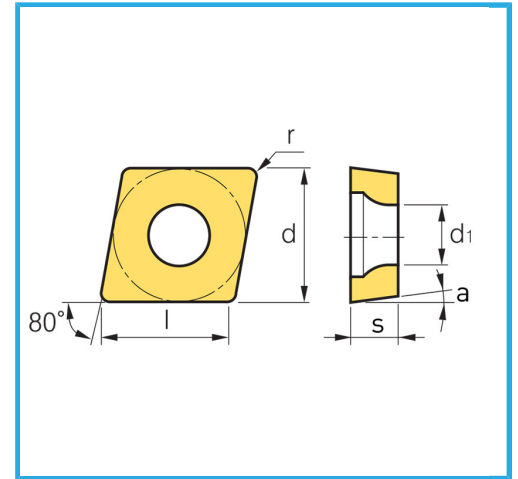

POSITIVE.

Dimension	12 mm
d	12,70 mm
l	12,9 mm
s	4,76 mm
r	0,8 mm
d1	5,5 mm
a°	7°
Pack	10
Gross weight	0,08 kg
EAN Code	8012667011277

Box