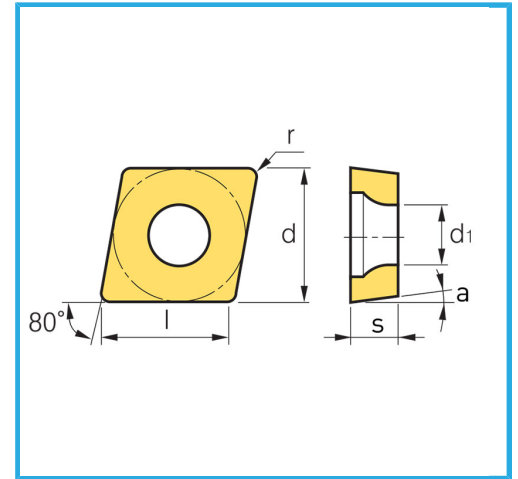

POSITIVE.

Dimension	12 mm
d	12,70 mm
l	12,9 mm
s	4,76 mm
r	0,8 mm
d1	5,5 mm
a°	7°
Pack	10
Gross weight	0,01 kg
EAN Code	8012667359676

Box