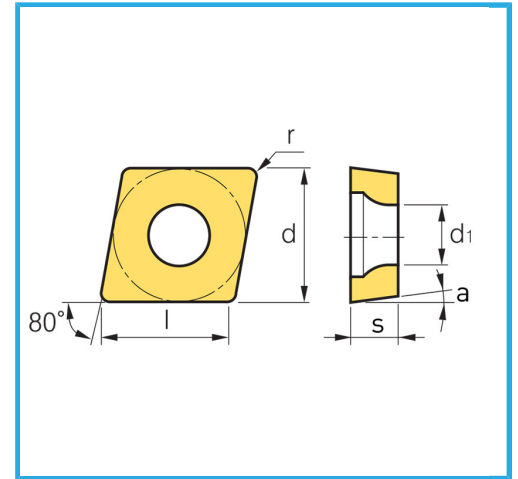

POSITIVE.

Dimension	9 mm
d	9,52 mm
l	9,7 mm
s	3,97 mm
r	0,4 mm
d1	4,4 mm
a°	7°
Pack	10
Gross weight	0,05 kg
EAN Code	8012667211240

Box