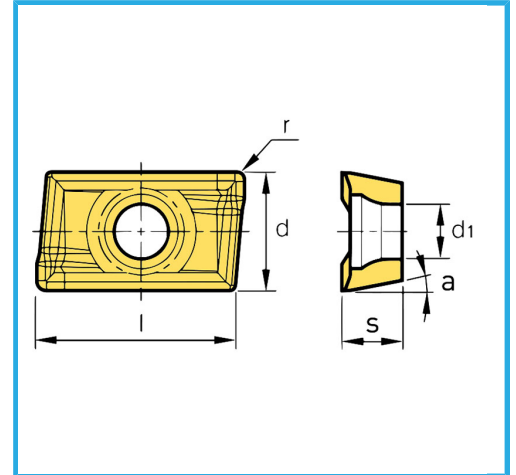

90°.

<b>Dimensions</b>	16 mm
<b>d</b>	9,50 mm
<b>l</b>	16,3 mm
<b>s</b>	4,76 mm
<b>r</b>	0,9 mm
<b>d1</b>	4,4 mm
<b>a°</b>	11°
<b>Pack</b>	10
<b>Gross weight</b>	0,08 kg
<b>EAN Code</b>	8012667187712

Box