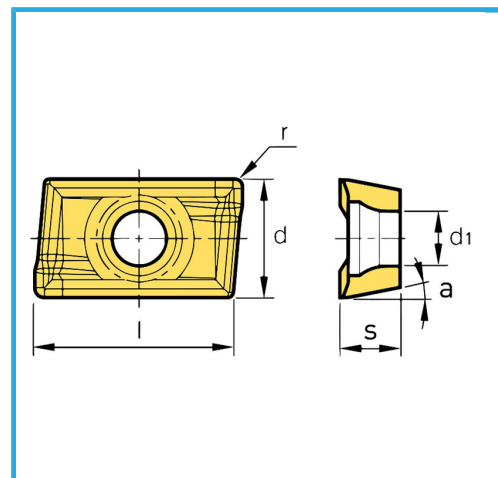

90°.

<b>Dimensions</b>	10 mm
<b>d</b>	6,70 mm
<b>l</b>	10 mm
<b>s</b>	3,18 mm
<b>r</b>	0,5 mm
<b>d1</b>	3,2 mm
<b>a°</b>	11°
<b>Pack</b>	10
<b>Gross weight</b>	0,03 kg
<b>EAN Code</b>	8012667187705

Box

-