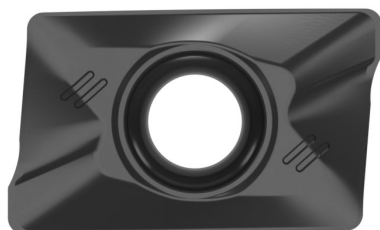

90°.

<b>Dimensions</b>	10 mm
<b>d</b>	6,70 mm
<b>l</b>	10 mm
<b>s</b>	3,18 mm
<b>r</b>	0,5 mm
<b>d1</b>	3,2 mm
<b>a°</b>	11°
<b>Pack</b>	10
<b>Gross weight</b>	0,03 kg
<b>EAN Code</b>	8012667187705

Box

-