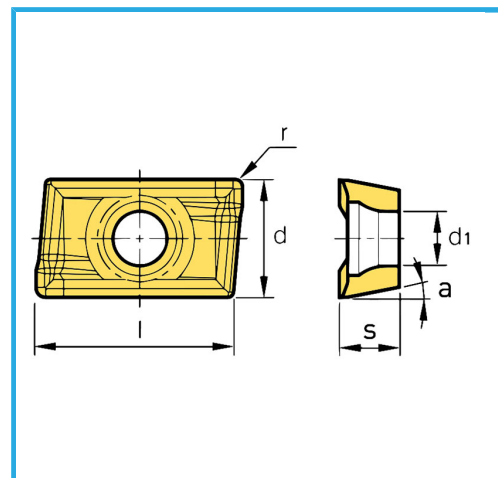

90°.

**Dimensions**

	15 mm
d	9,52 mm
l	14,5 mm
s	3,18 mm
r	0,8 mm
d1	4,5 mm
a°	15°
<b>Pack</b>	10
<b>Gross weight</b>	0,01 kg
<b>EAN Code</b>	8012667295356

Box

made in italy