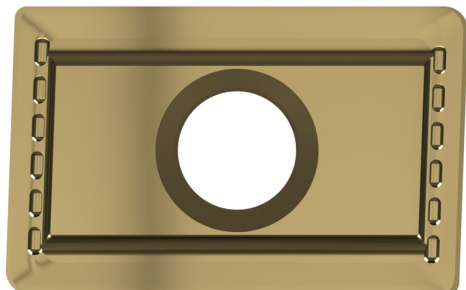

90°.

**Dimensions**

	15 mm
d	9,52 mm
l	14,5 mm
s	3,18 mm
r	0,8 mm
d1	4,5 mm
a°	15°
<b>Pack</b>	10
<b>Gross weight</b>	0,01 kg
<b>EAN Code</b>	8012667295356

Box

made in italy