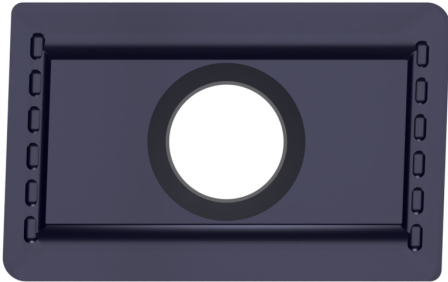

90°.

Dimensions	15 mm
d	9,52 mm
l	14,5 mm
s	3,18 mm
r	0,8 mm
d1	4,5 mm
a°	15°
Pack	10
Gross weight	0,01 kg
EAN Code	8012667359782

Box

made in italy