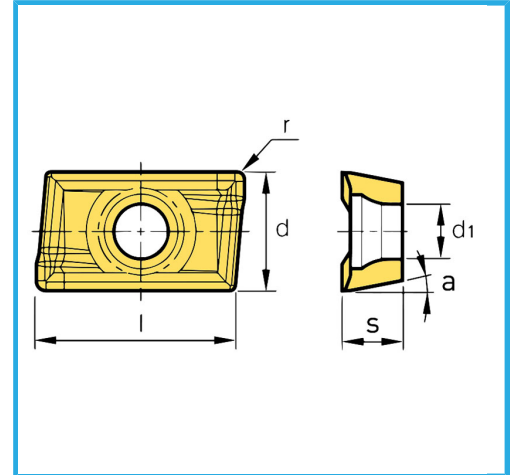

90°.

Dimensions	15 mm
d	9,52 mm
l	14,5 mm
s	3,18 mm
r	0,8 mm
d1	4,5 mm
a°	15°
Pack	10
Gross weight	0,01 kg
EAN Code	8012667359782

Box

made in italy