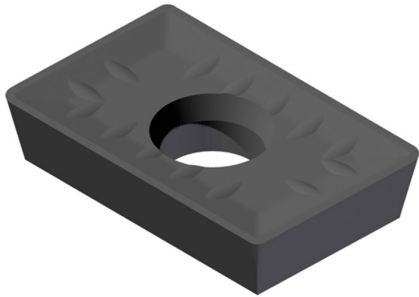

90°.

**Dimensions**

	15 mm
d	9,52 mm
l	14,5 mm
s	3,18 mm
r	0,8 mm
d1	4,5 mm
a°	15°
<b>Pack</b>	10
<b>Gross weight</b>	0,01 kg
<b>EAN Code</b>	8012667200763

Box

made in Italy