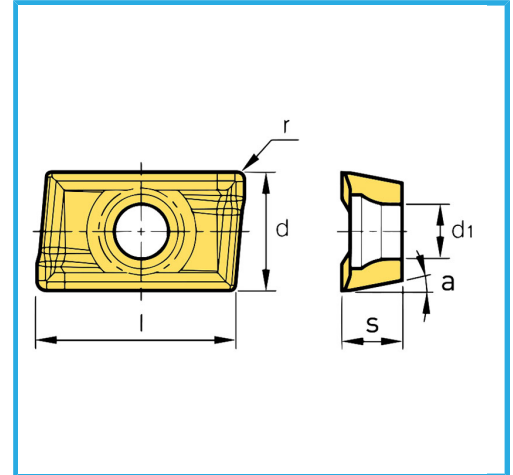

90°.

**Dimensions**

	15 mm
d	9,52 mm
l	14,5 mm
s	3,18 mm
r	0,8 mm
d1	4,5 mm
a°	15°
<b>Pack</b>	10
<b>Gross weight</b>	0,01 kg
<b>EAN Code</b>	8012667200763

Box

made in Italy